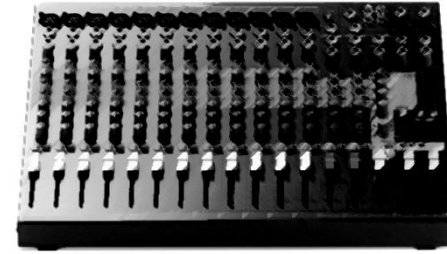

Technical Rider Rock-Saloon 2018

Bühnentiefe:
min. 2,5 Meter

Loona
Technik/
Mischpult

Stitch
Cajon/
Gesang

droesi
Bass/
Gesang

Jules
Gesang

Rudi
Gitarre/
Gesang

Bühnenbreite: min. 5 Meter